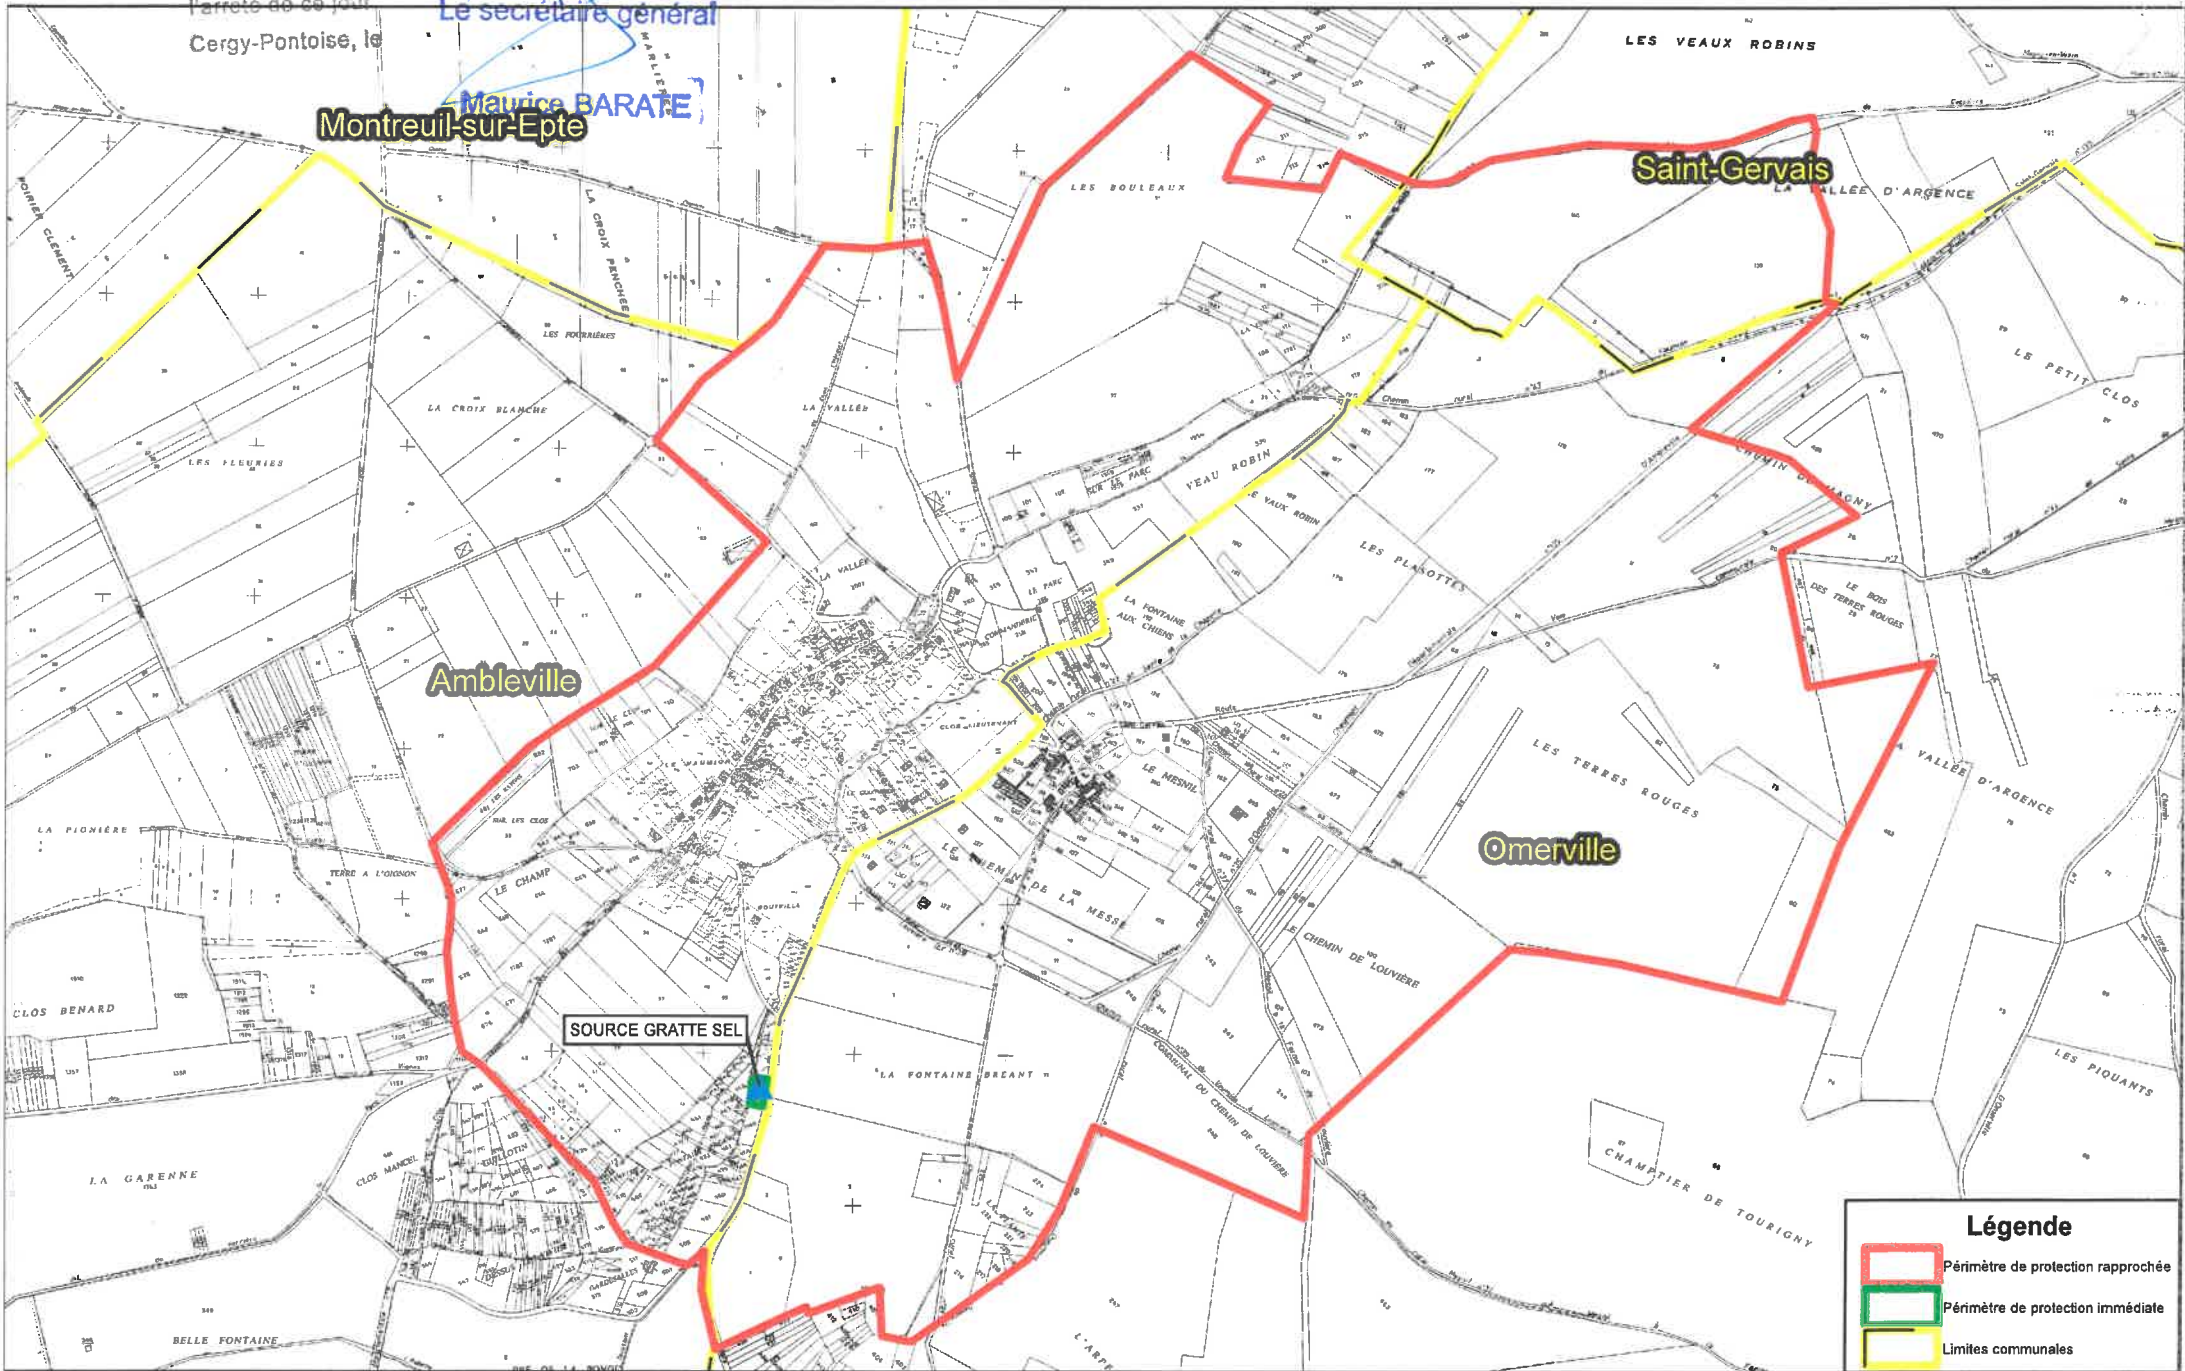

Vu pour être annexé à
l'arrêté de ce jour
Cergy-Pontoise, le **16 AOUT 2022**

16 AOUT 2022 Pour le préfet,
Le secrétaire général

Maurice BARATE

Légende

- Périmètre de protection immédiate
- Limites communales

Légende

- Périmètre de protection rapprochée
- Périmètre de protection immédiate
- Limites communales